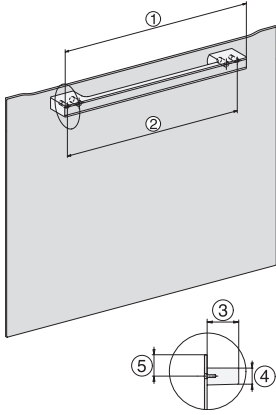

DGM 7440

Ångugn med mikrovågsfunktion

för hälsosam matlagning och snabb uppvärmning med uppkoppling.

DG7x40, DGC7x4x, DGC7x6x, DG7635, DGM7x4x, DO7, H2860B/BP, H7240BM, H7x40BM, H7x4xB/BP, H7x6xB/BP, installation drawings